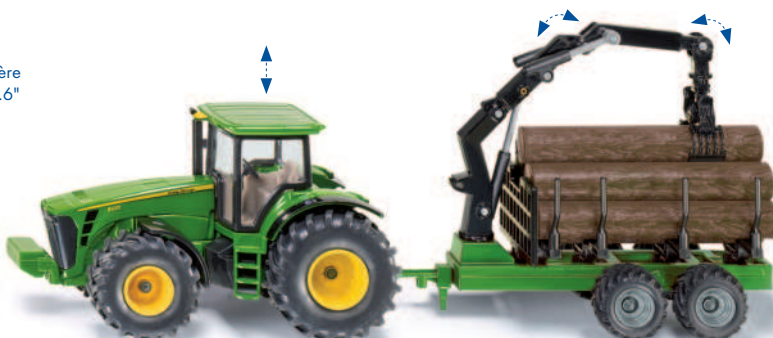

19540003

Traktor* mit Forstanhänger
Tractor* with forestry trailer
Tracteur* avec remorque forestière
310x115x65 mm / 12.2x4.5x2.6"