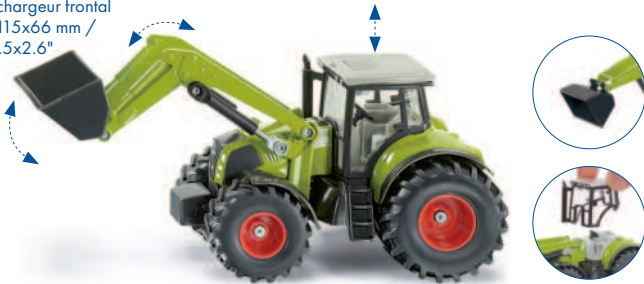

197900002

Claas Axion 850 mit Frontlader
with front loader
avec chargeur frontal
195x115x66 mm /
7.7x4.5x2.6"