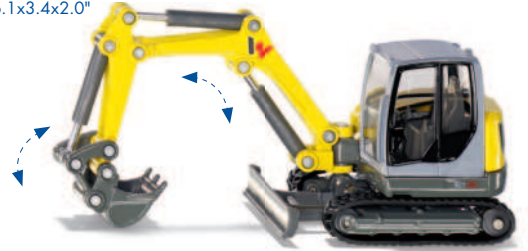

35590000

Wacker Neuson ET65 Kettenbagger

Track excavator

Pelleteuse sur chenilles

155x87x51 mm / 6.1x3.4x2.0"