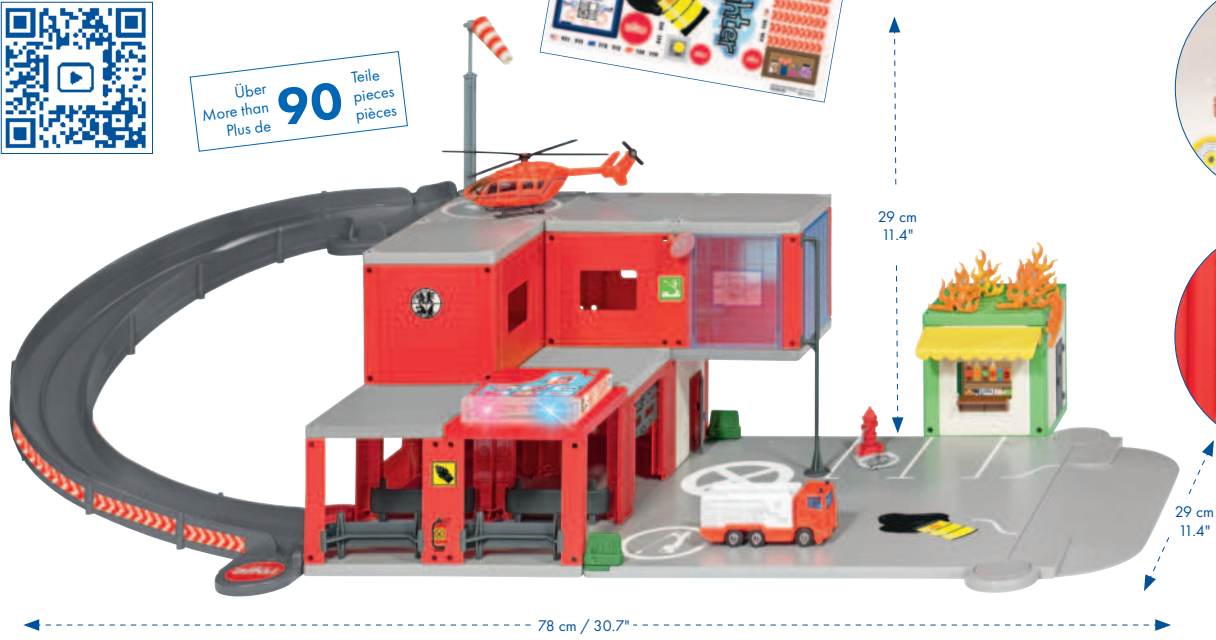

550800001
Feuerwache
Fire station
Caserne de pompiers
410x276x103 mm/16.1x10.9x4"

Über **90** Teile
More than **90** pieces
Plus de **90** pièces

+ 41 Sticker