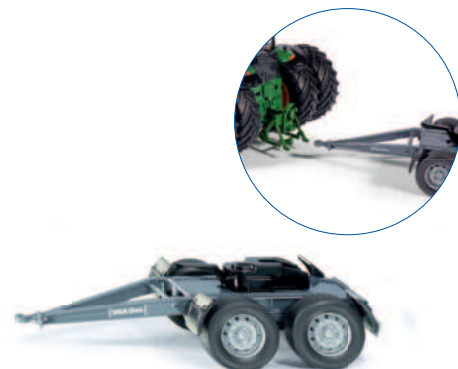

Dolly SIGA Duo

210x87x88 mm / 8.3x3.4x3.5"