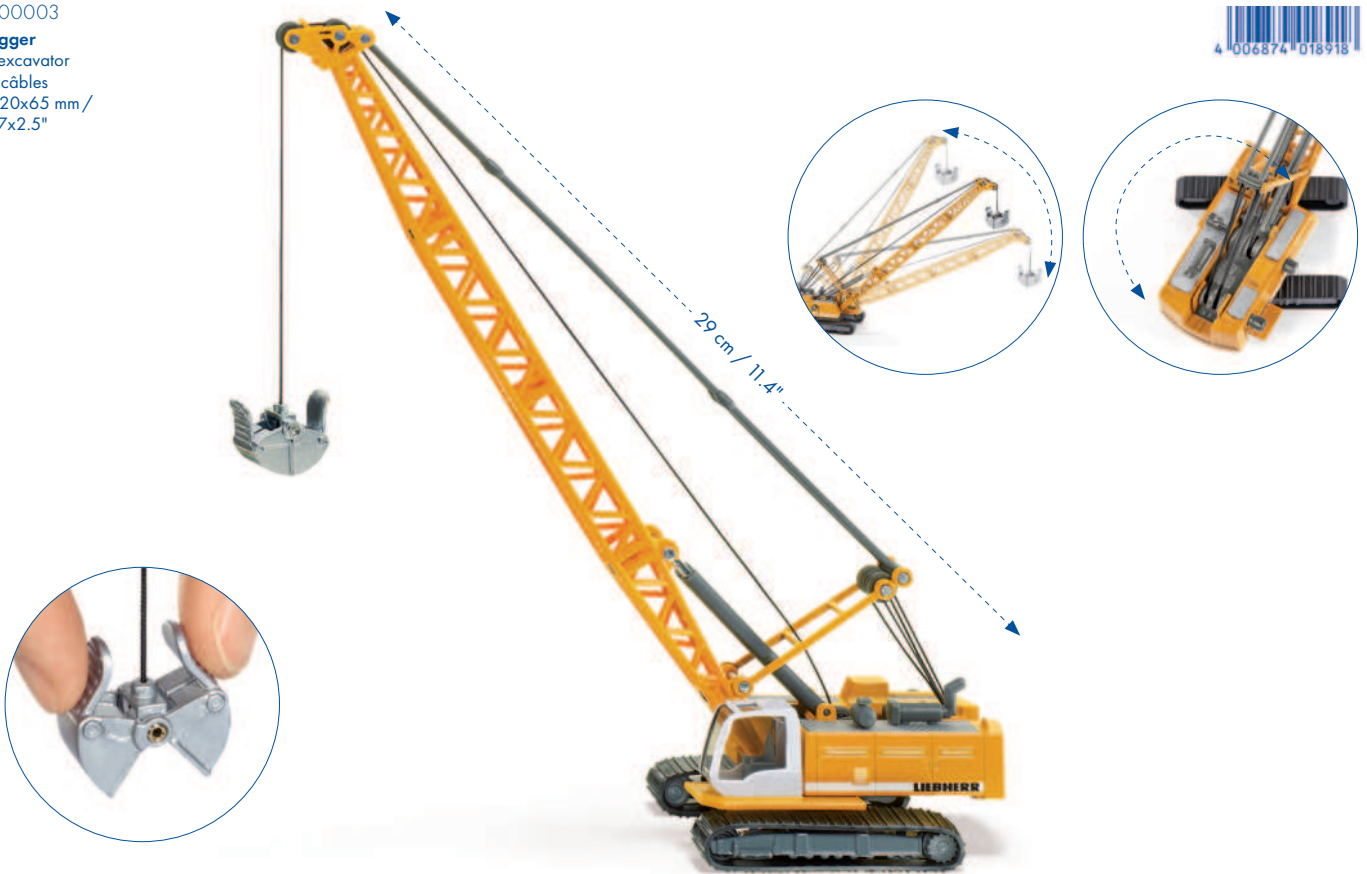

Mobile crane
Grue mobile
255x97x66 mm
10.0x3.8x2.6"

189000003

Müllwagen

Refuse truck
Camion poubelle
170x75x54 mm
6.7x3.0x2.1"

189100003
Seilbagger
 Cable excavator
 Pelle à câbles
 240x220x65 mm /
 9.4x8.7x2.5"