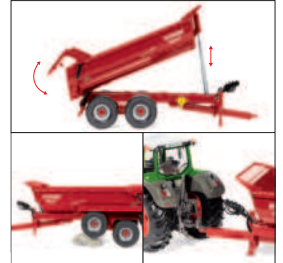

Detaillierte Modelle für den Sammler ab 14 Jahren. • Detailed Models for Collectors – 14 years and older • Modèles détaillés pour collectionneurs à partir de 14 ans.

785400000

Tandem-Halbrundmulde
Typ: Halfpipe HP 20
Benne demi-tube HP 20
250x120x115mm / 9.8x4.7x4.5"