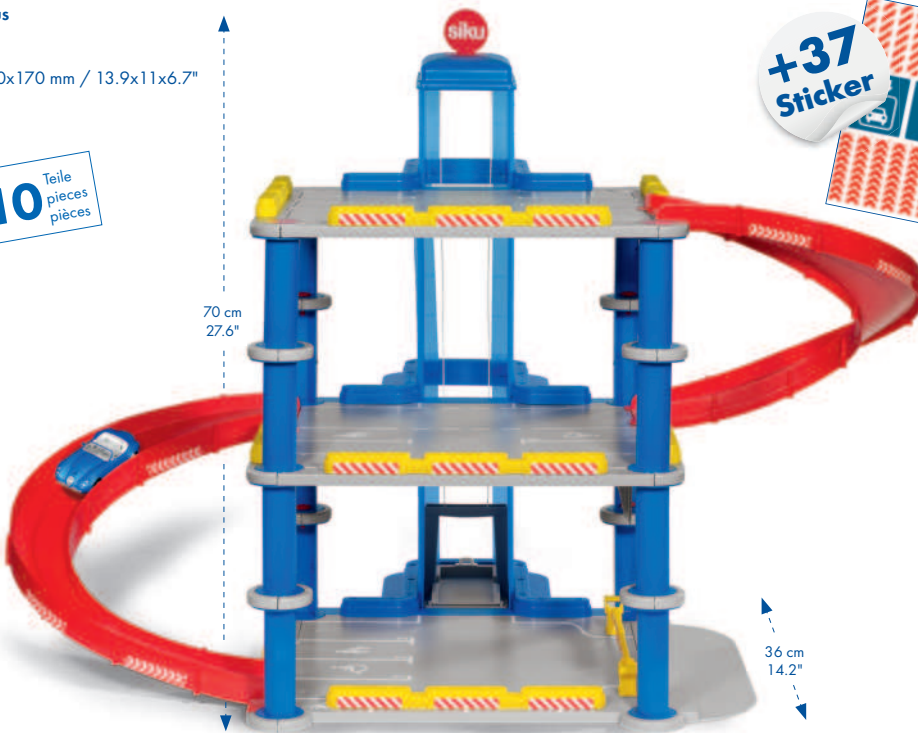

70 cm
27.6"

36 cm
14.2"

52 cm / 20.5"