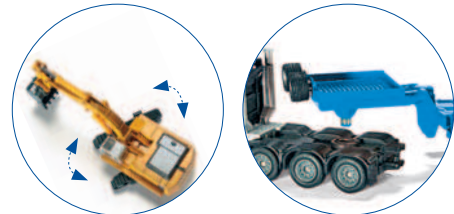

Schwertransporter mit Tiefbettauflieger

Heavy haulage transporter with flat-bed trailer

Camion de transport lourd avec surbaissé

320x105x59 mm / 12.6x4.1x2.3"