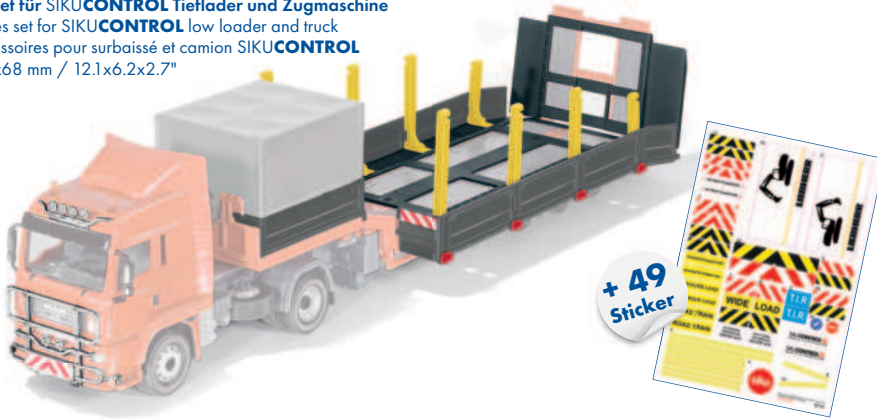

+ 49
Sticker

674100000

LIEBHERR R980 SME Raupenbagger mit Bluetooth App-Steuerung
 Crawler excavator with Bluetooth app control
 Excavateur sur chenilles avec commande par application Bluetooth
 439x220x205 mm / 17,3x8,7x8,1"