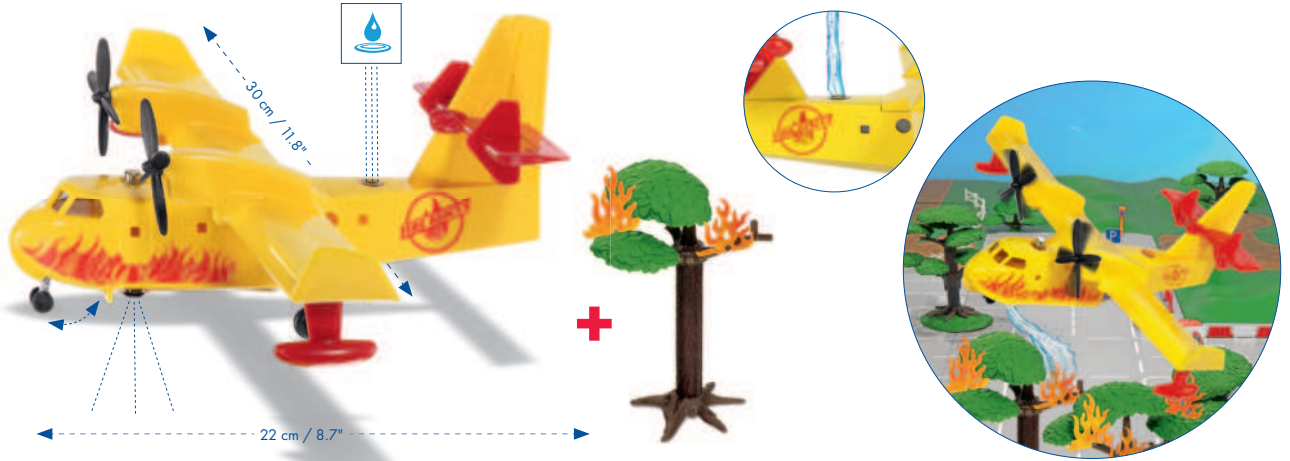

179300000

Löschflugzeug

Fire fighting airplane

Avion de lutte anti-incendie

313x233x125 mm / 12.3x9.2x4.9"