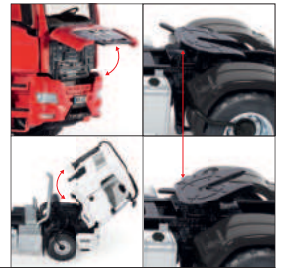

765300000 (rot, red, rouge) / **765200000** (weiß, white, blanche)

MAN TGS 4x4 BL 2-Achs Zugmaschine „Ackerdiesel“
MAN TGS 4x4 BL 2-Axle Truck “MAN green”
MAN TGS 4x4 BL Tracteur de camion à 2-essieux
250x160x125 mm / 9.8x5.9x4.9"