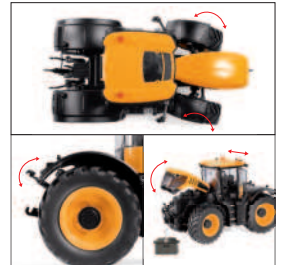

784800000
JCB® Fastrac 8330
250x160x125 mm / 9.8x6.3x4.9"