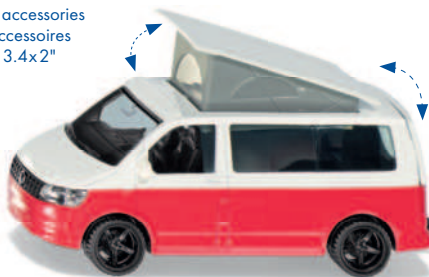

VW T6 California

mit beweglichem Dach und Zubehör
with movable roof and accessories
avec toit amovible et accessoires
155x87x51 mm / 6.1x 3.4x2"