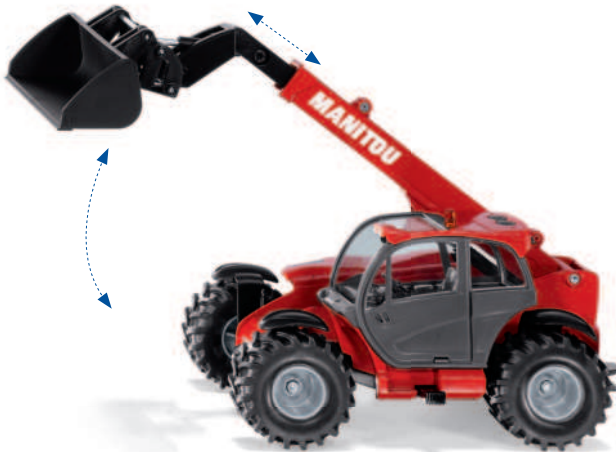

306700001

Manitou MLT840 Teleskoplader
Telehandler
Chariot télescopique
255x131x98 mm / 10x5.2x3.9"