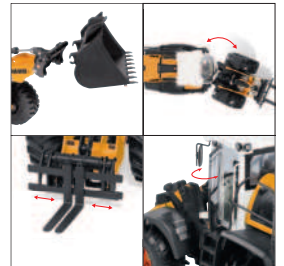

784000000

Liebherr Radlader L556
Four wheel loader L556
Chargeuse sur pneus L556
360x160x140 mm / 14.1x6.2x5.5"