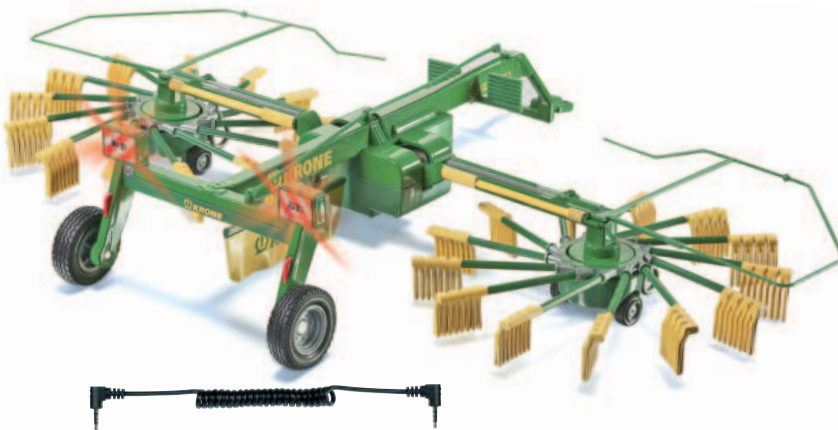

67820001

2-Kreisel-Schwader
Twin rotor rake
Andaineuse rotative à disques
305x220x124 mm / 12.0x8.7x4.8"